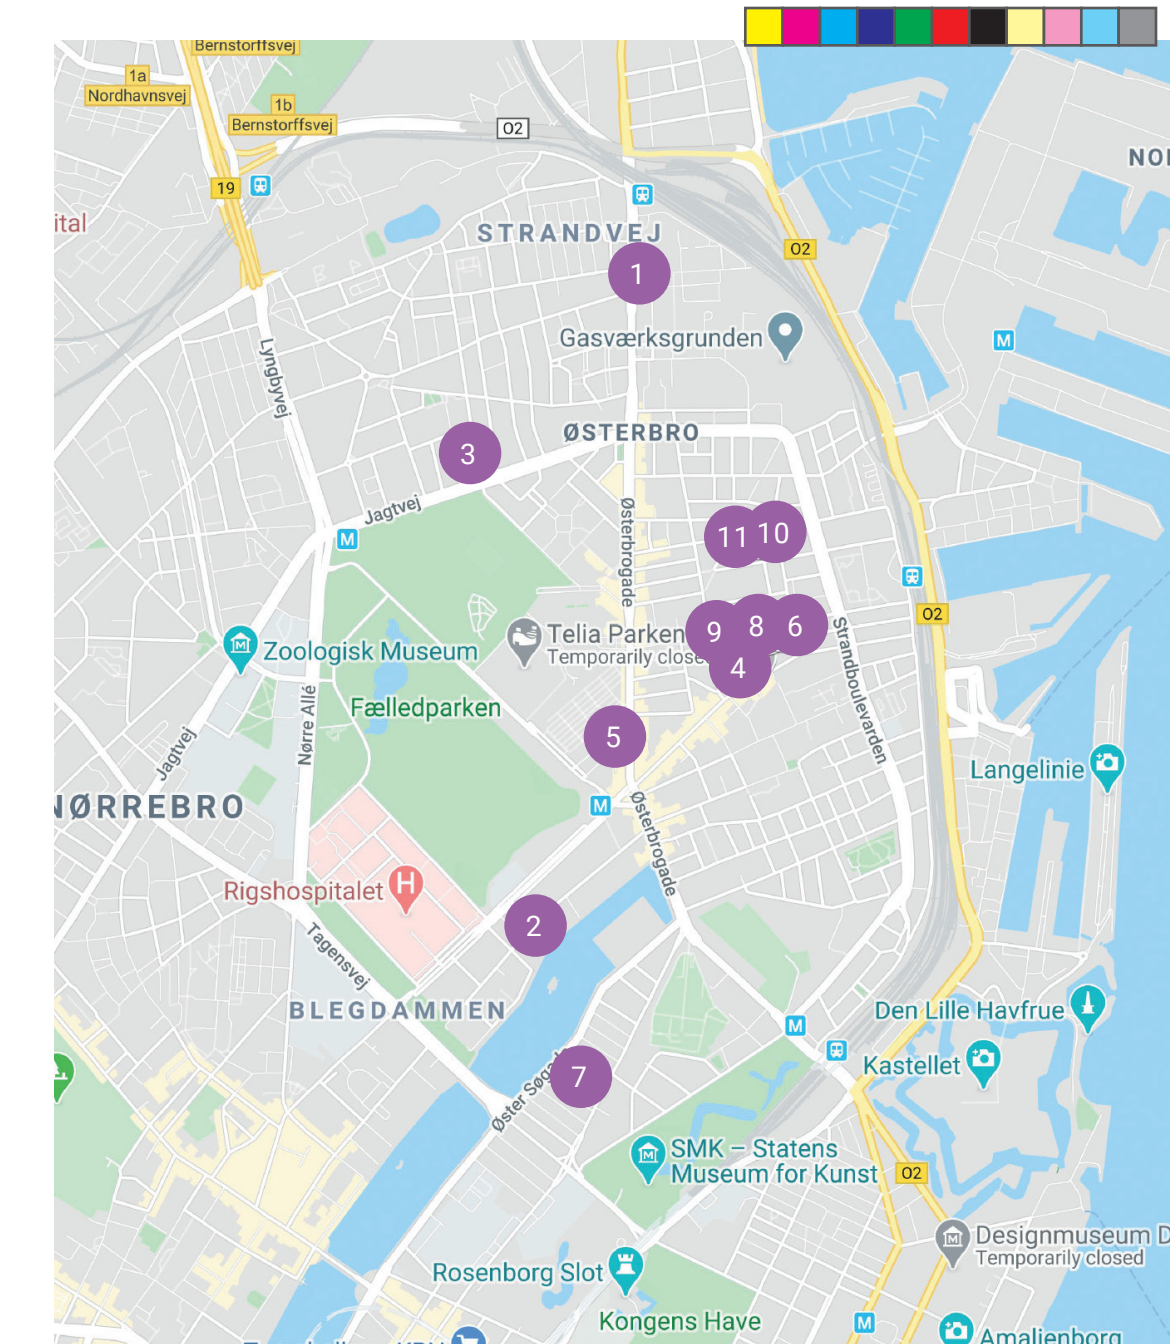

Cecilie Witthøft
ceciliewit.dk
ceciliewit@hotmail.com

Jette Østergaard
kunst2100.dk
jette.oe@live.dk

Her på kortet finder du både KUNST2100s pop-up KUNSTSALON Østerbrogade 228, og de mange åbne værksteder hvor østerbroske kunstnere besøges i denne weekend. Velkommen!